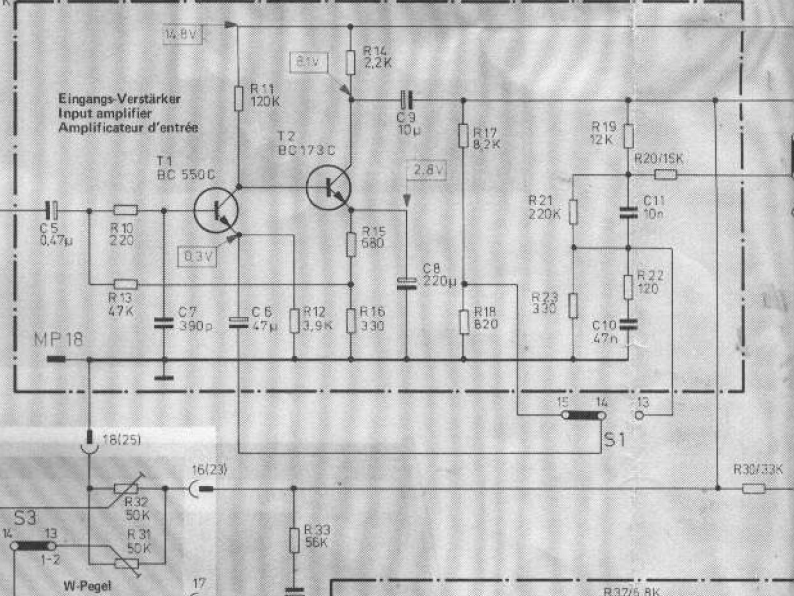

Dual

C 901

Schaltbild
Wiring diagram
Schéma de branchement
Schakelschema

R	8	7	25	26	2	27	3	5	49	6	113	10	11	14	17	1	21	19	20	30						
C	3	12	22	23	1	23	115	4	177	176	175	5	31	32	12	15	155	9	17	35	23	22,37	38,39	40	43	
S				64	115	93		2	97	96	98	100	95	7	6	94	14	90	8	15,15'	91	17	111'	16	167	168,169