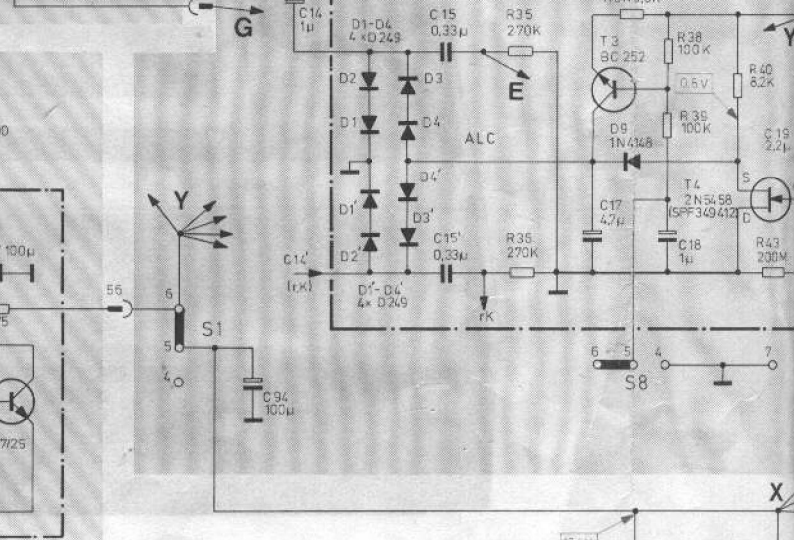

Dual

C 901

Schaltbild
Wiring diagram
Schéma de branchement
Schakelschema

R	8	7	25	26	2	27	3	5	49	6	113	10	11	14	17	1	21	19	20	30						
C	3	12	22	23	1	23	115	4	177	176	175	5	31	32	12	15	155	9	17	35	23	22,37	38,39	40	43	
S				64	115	93		2	97	96	98	100	95	7	6	94	14	90	8	15,15'	91	17	111'	16	167	168,169