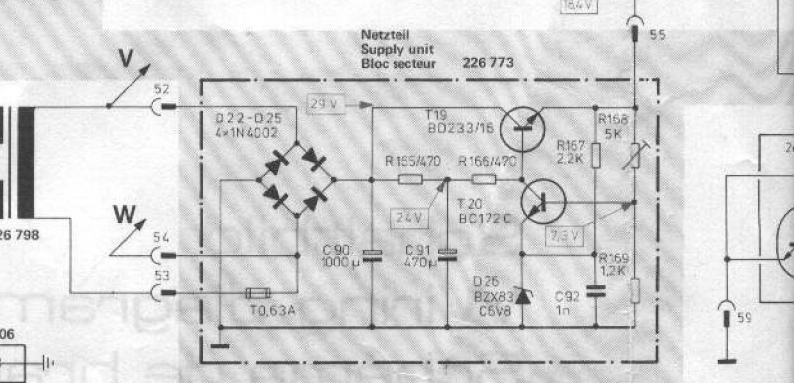

Dual

C 901

Schaltbild
Wiring diagram
Schéma de branchement
Schakelschema

R	8	7	25	26	2	27	3	5	49	6	113	10	11	14	17	1	21	19	20	30						
C	3	12	22	23	1	23	115	4	177	176	175	5	31	32	12	15	155	9	17	35	23	22,37	38,39	40	43	
S				64	115	93		2	97	96	98	100	95	7	6	94	14	90	8	15,15'	91	17	111'	16	167	168,169