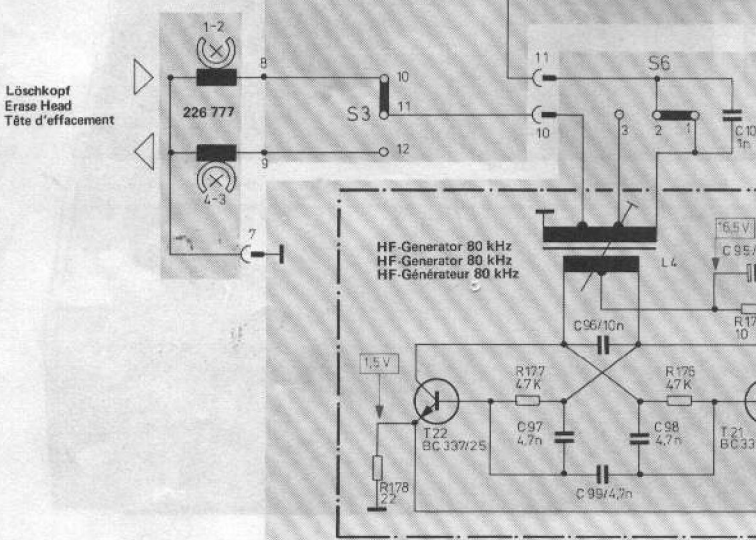

Dual

C 901

Schaltbild
Wiring diagram
Schéma de branchement
Schakelschema

R	8	7	25	26	2	27	3	5	49	6	113	10	11	14	17	1	21	19	20	30						
C	3	12	22	23	1	23	115	4	177	176	175	5	31	32	12	15	155	9	17	35	23	22,37	38,39	40	43	
S				64	115	93		2	97	96	98	100	95	7	6	94	14	90	8	15,15'	91	17	111'	16	167	168,169