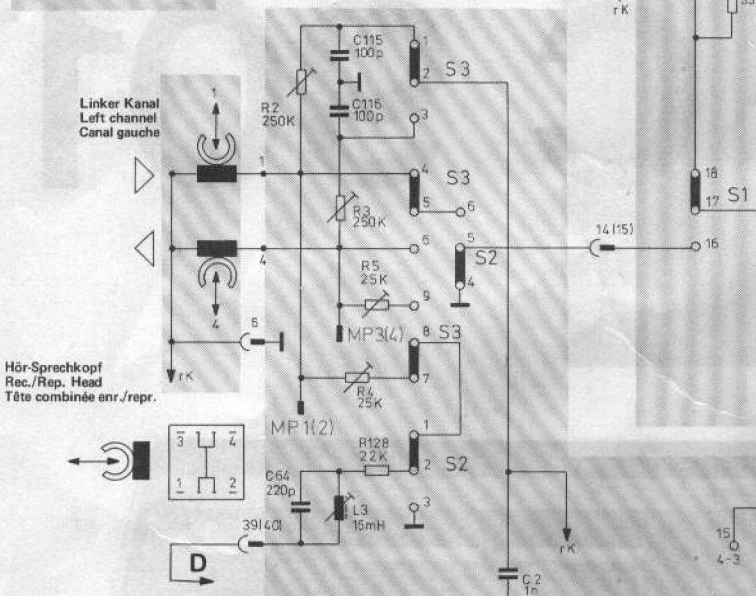

Dual

C 901

Schaltbild
Wiring diagram
Schéma de branchement
Schakelschema

R	8	7	25	26	2	27	3	5	49	6	113	10	11	14	17	1	21	19	20	30						
C	3	12	22	23	1	23	115	4	177	176	175	5	31	32	12	15	155	9	17	35	23	22,37	38,39	40	43	
S				64	115	93		2	97	96	98	100	95	7	6	94	14	90	8	15,15'	91	17	111'	16	167	168,169