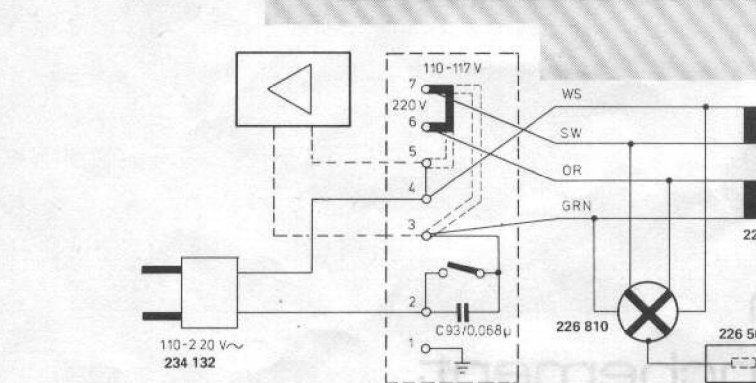

Dual

C 901

Schaltbild
Wiring diagram
Schéma de branchement
Schakelschema

R	8	7	25	26	2	27	3	5	49	6	113	10	11	14	17	1	21	19	20	30						
C	3	12	22	23	1	23	115	4	177	176	175	5	31	32	12	15	155	9	17	35	23	22,37	38,39	40	43	
S				64	115	93		2	97	96	98	100	95	7	6	94	14	90	8	15,15'	91	17	111'	16	167	168,169