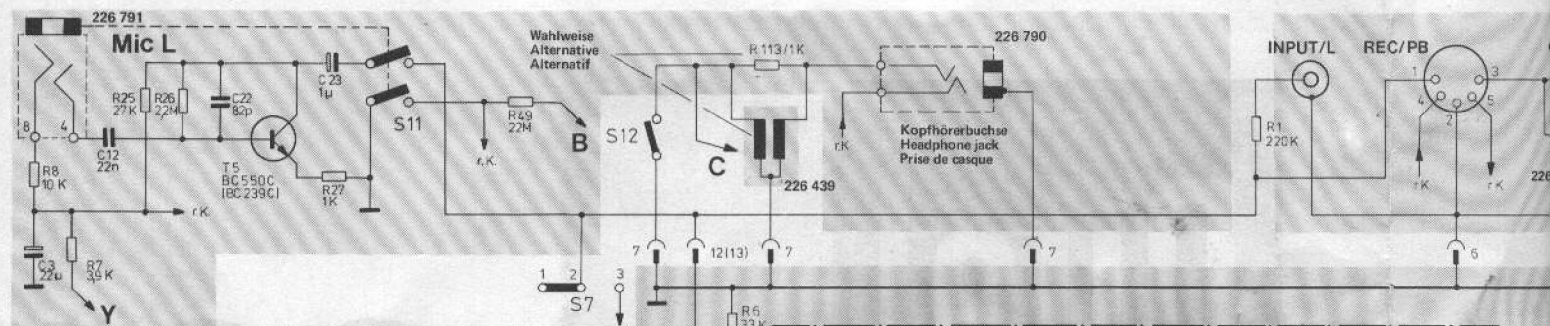

Dual

C 901

Schaltbild
Wiring diagram
Schéma de branchement
Schakelschema

R	8	7	25	26	2	27	3	5	49	6	113	10	11	14	17	1	21	19	20	30						
C	3	12	22	23	1	23	115	4	177	176	175	5	31	32	12	15	155	9	17	35	23	22,37	38,39	40	43	
S				64	115	93		2	97	96	98	100	95	7	6	94	14	90	8	15,15'	91	17	111'	16	167	168,169